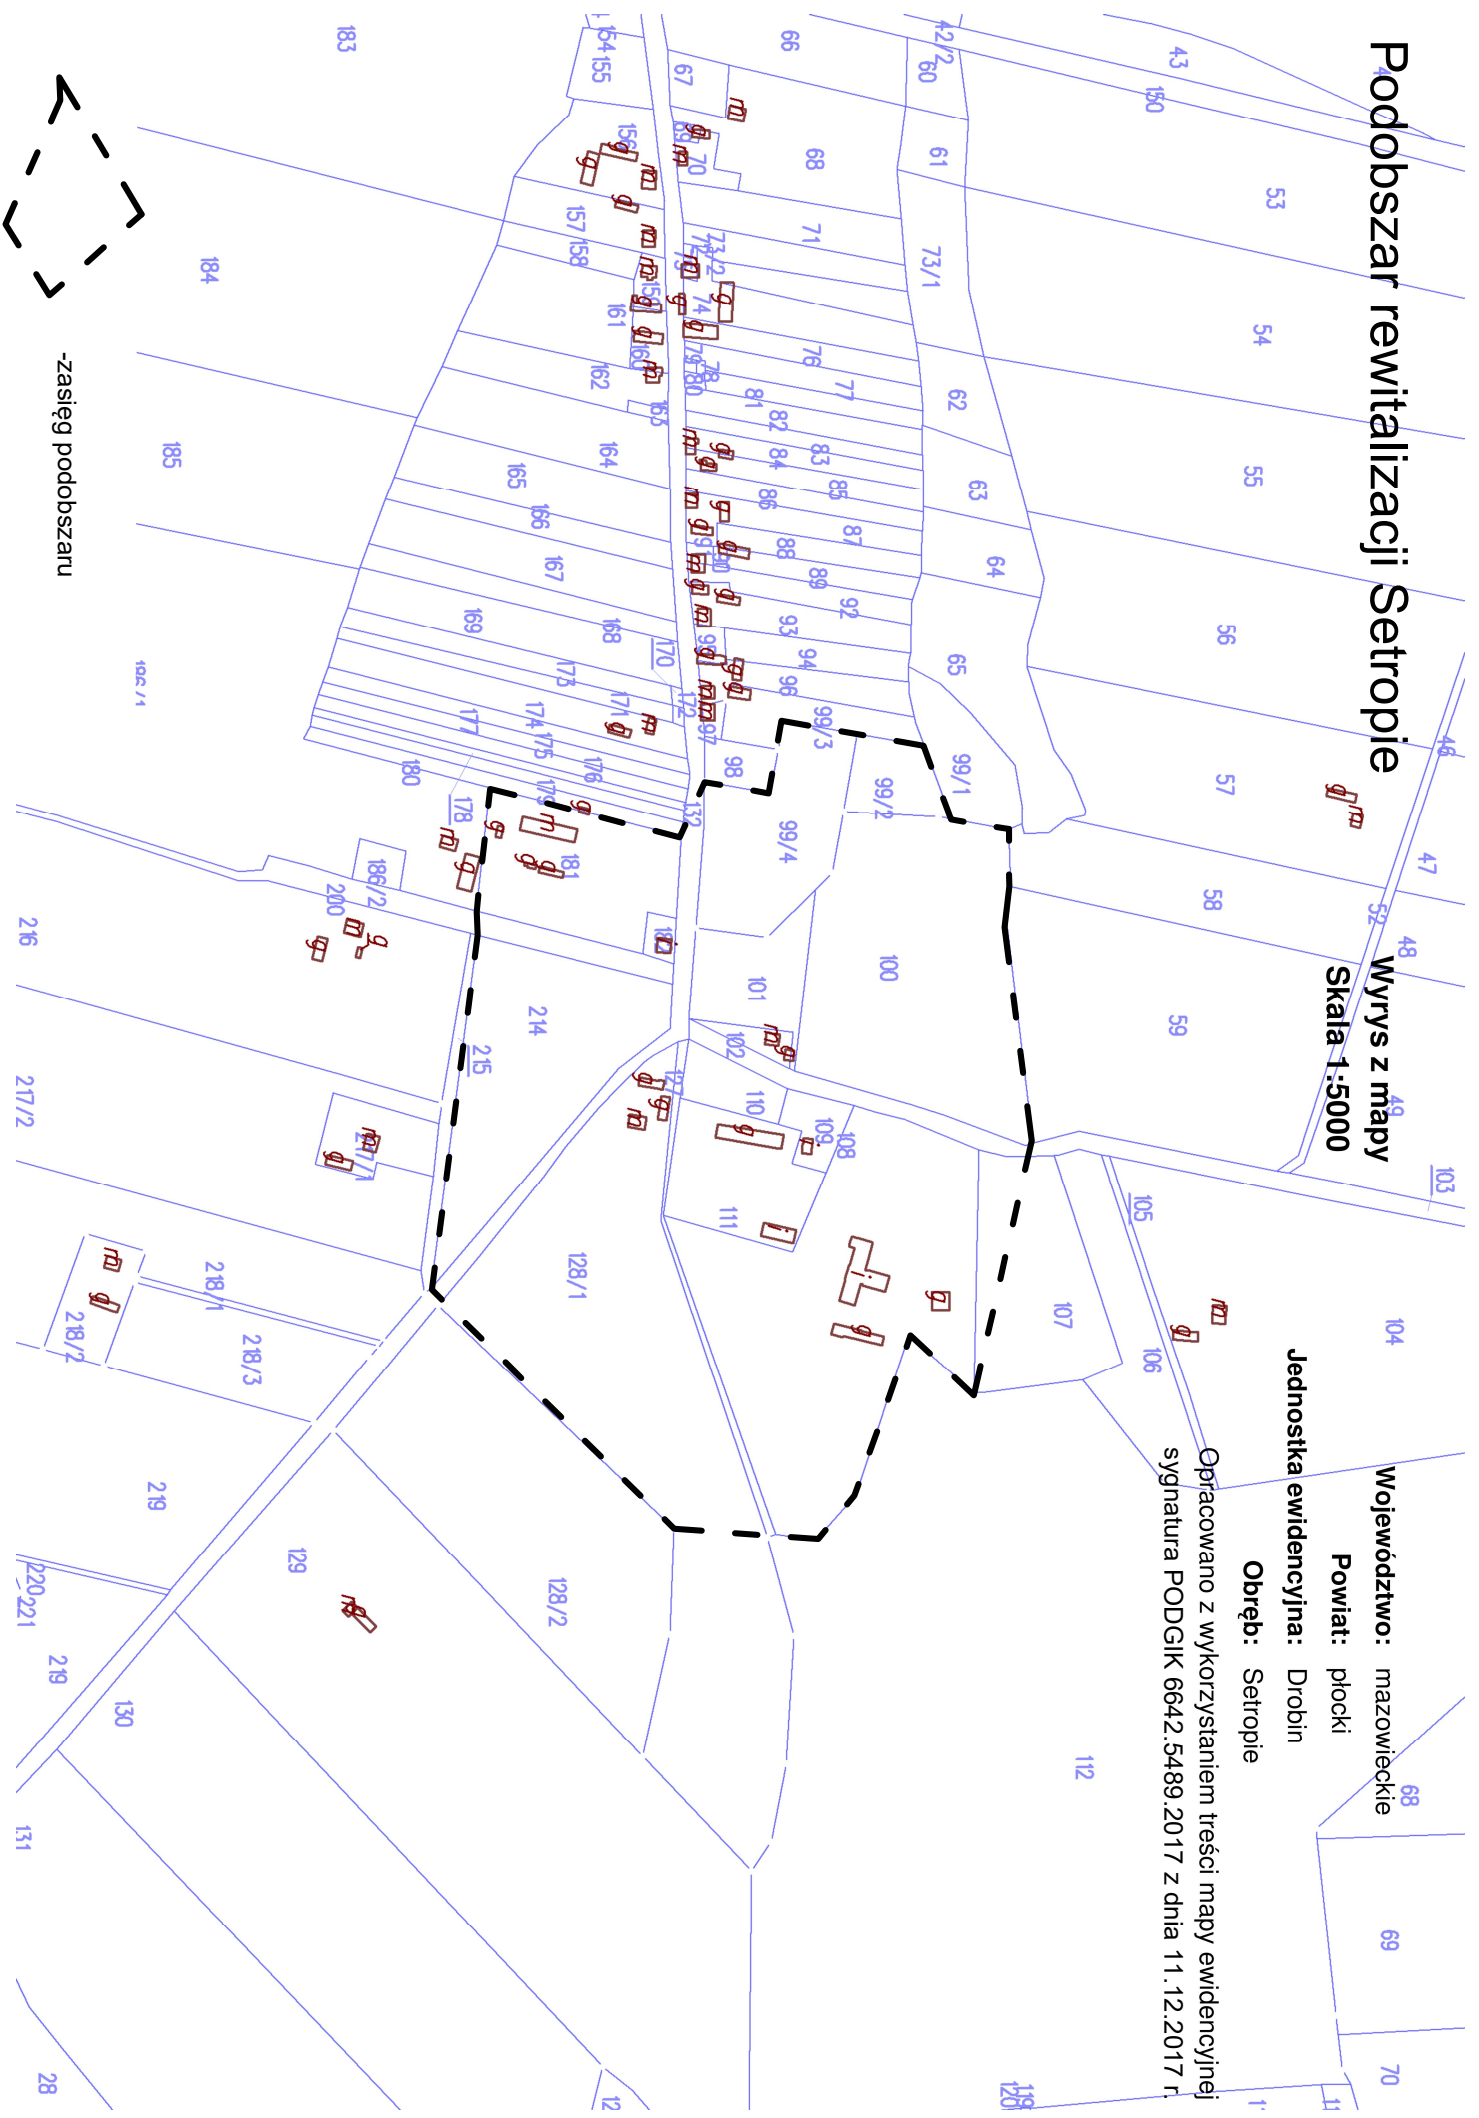

Podobszar rewitalizacji Setropie

Wrys z mapy
Skala 1:5000

Województwo: mazowieckie

Powiat: plocki

Jednostka ewidencyjna: Drobin

Obręb: Setropie

Opracowano z wykorzystaniem treści mapy ewidencyjnej
sygnatura PODGIK 6642.5489.2017 z dnia 11.12.2017 r.

-zasięg podobszaru