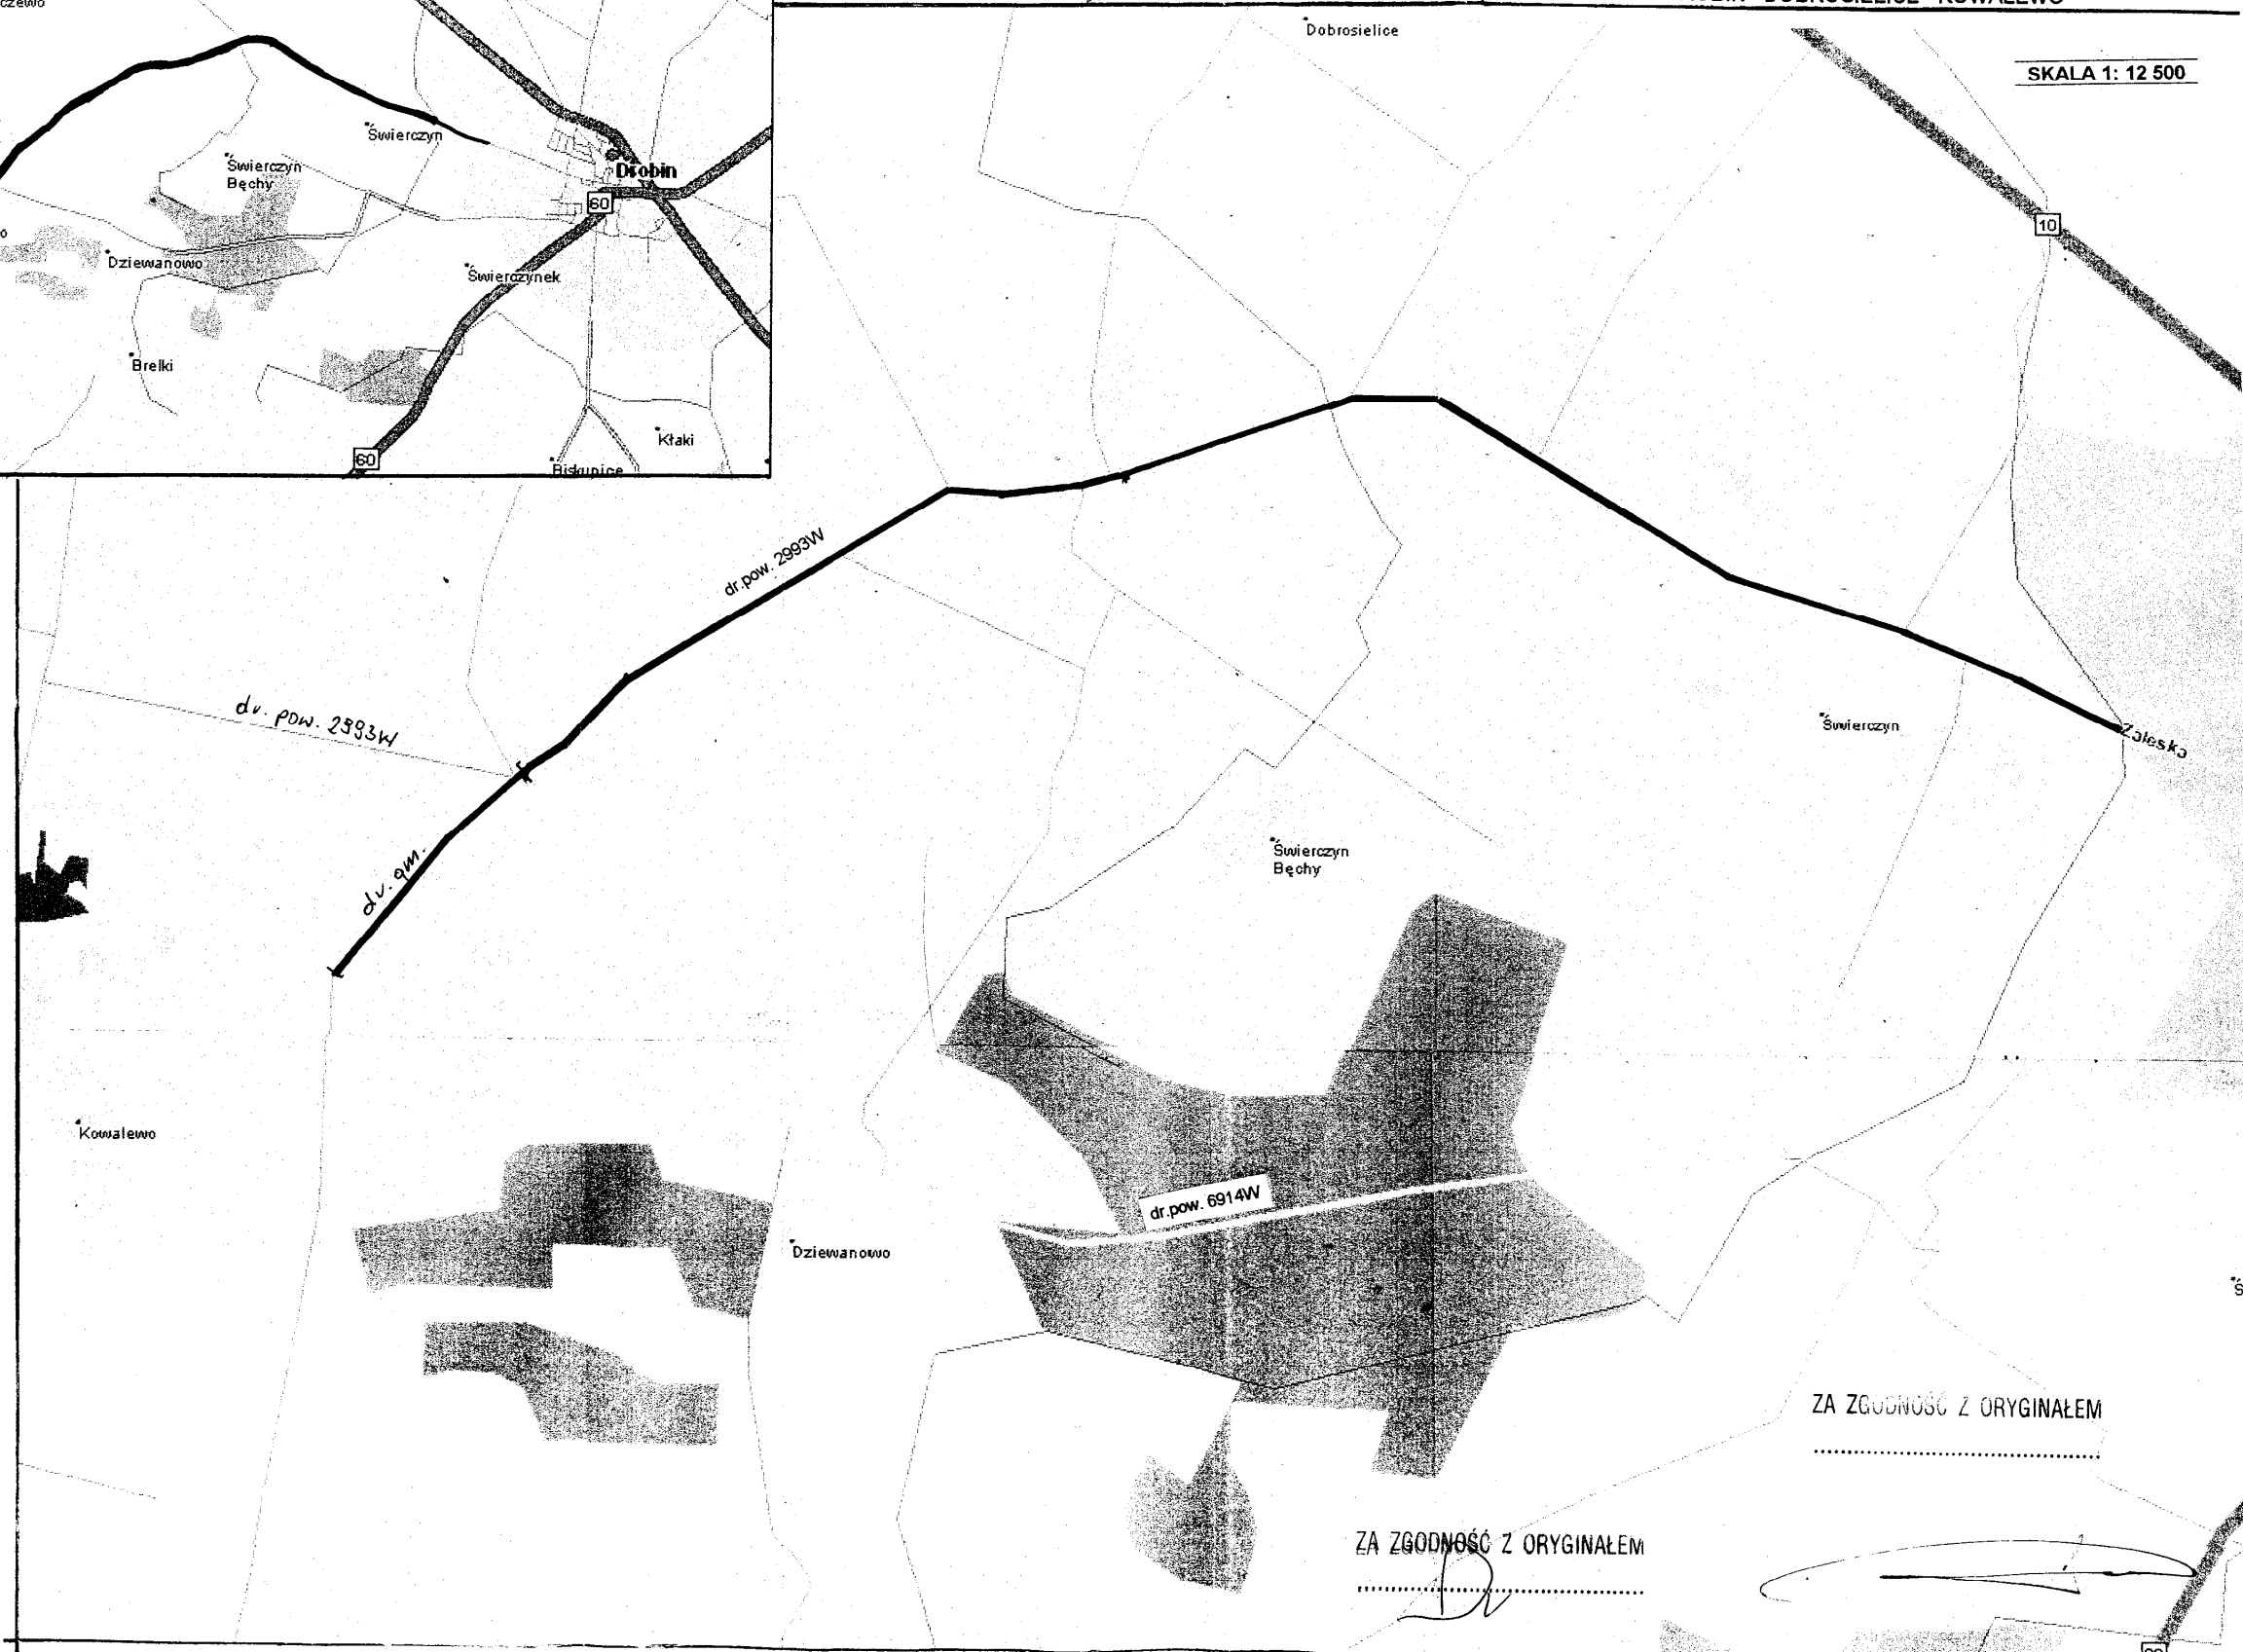

SKALA 1: 50 000

RYS. NR 1 PLAN ORIENTACYJNY
przebudowa drogi powiatowej nr 2993W
DROBIN - DOBROSIELICE - KOWALEWO

SKALA 1: 12 500

ZA ZGODNOŚĆ Z ORYGINAŁEM

ZA ZGODNOŚĆ Z ORYGINAŁEM

D

cm