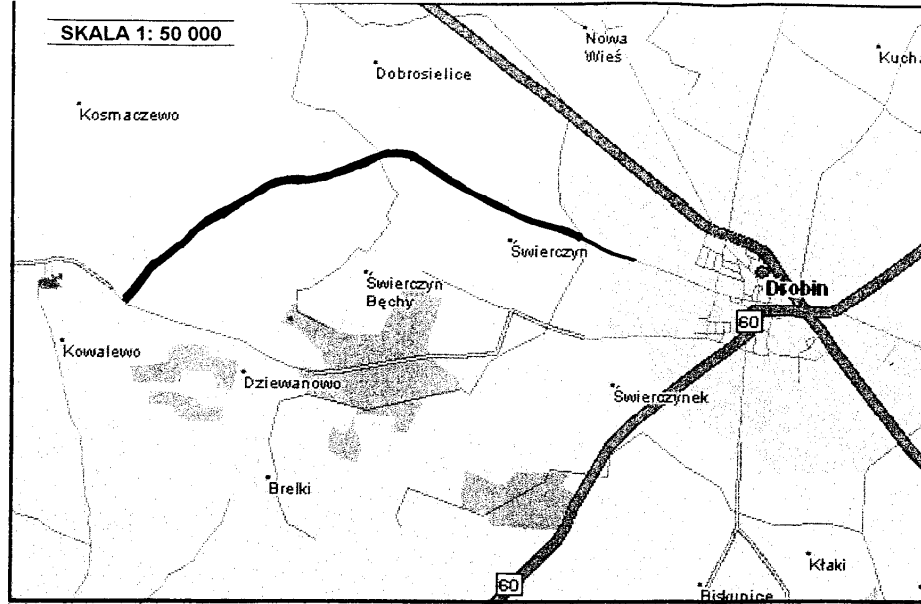

SKALA 1: 50 000

RYS. NR 1 PLAN ORIENTACYJNY
przebudowa drogi powiatowej nr 2993W
DROBIN - DOBROSIELICE - KOWALEWO

SKALA 1: 12 500

ZA ZGODNOŚĆ Z ORYGINAŁEM

ZA ZGODNOŚĆ Z ORYGINAŁEM

D

cm