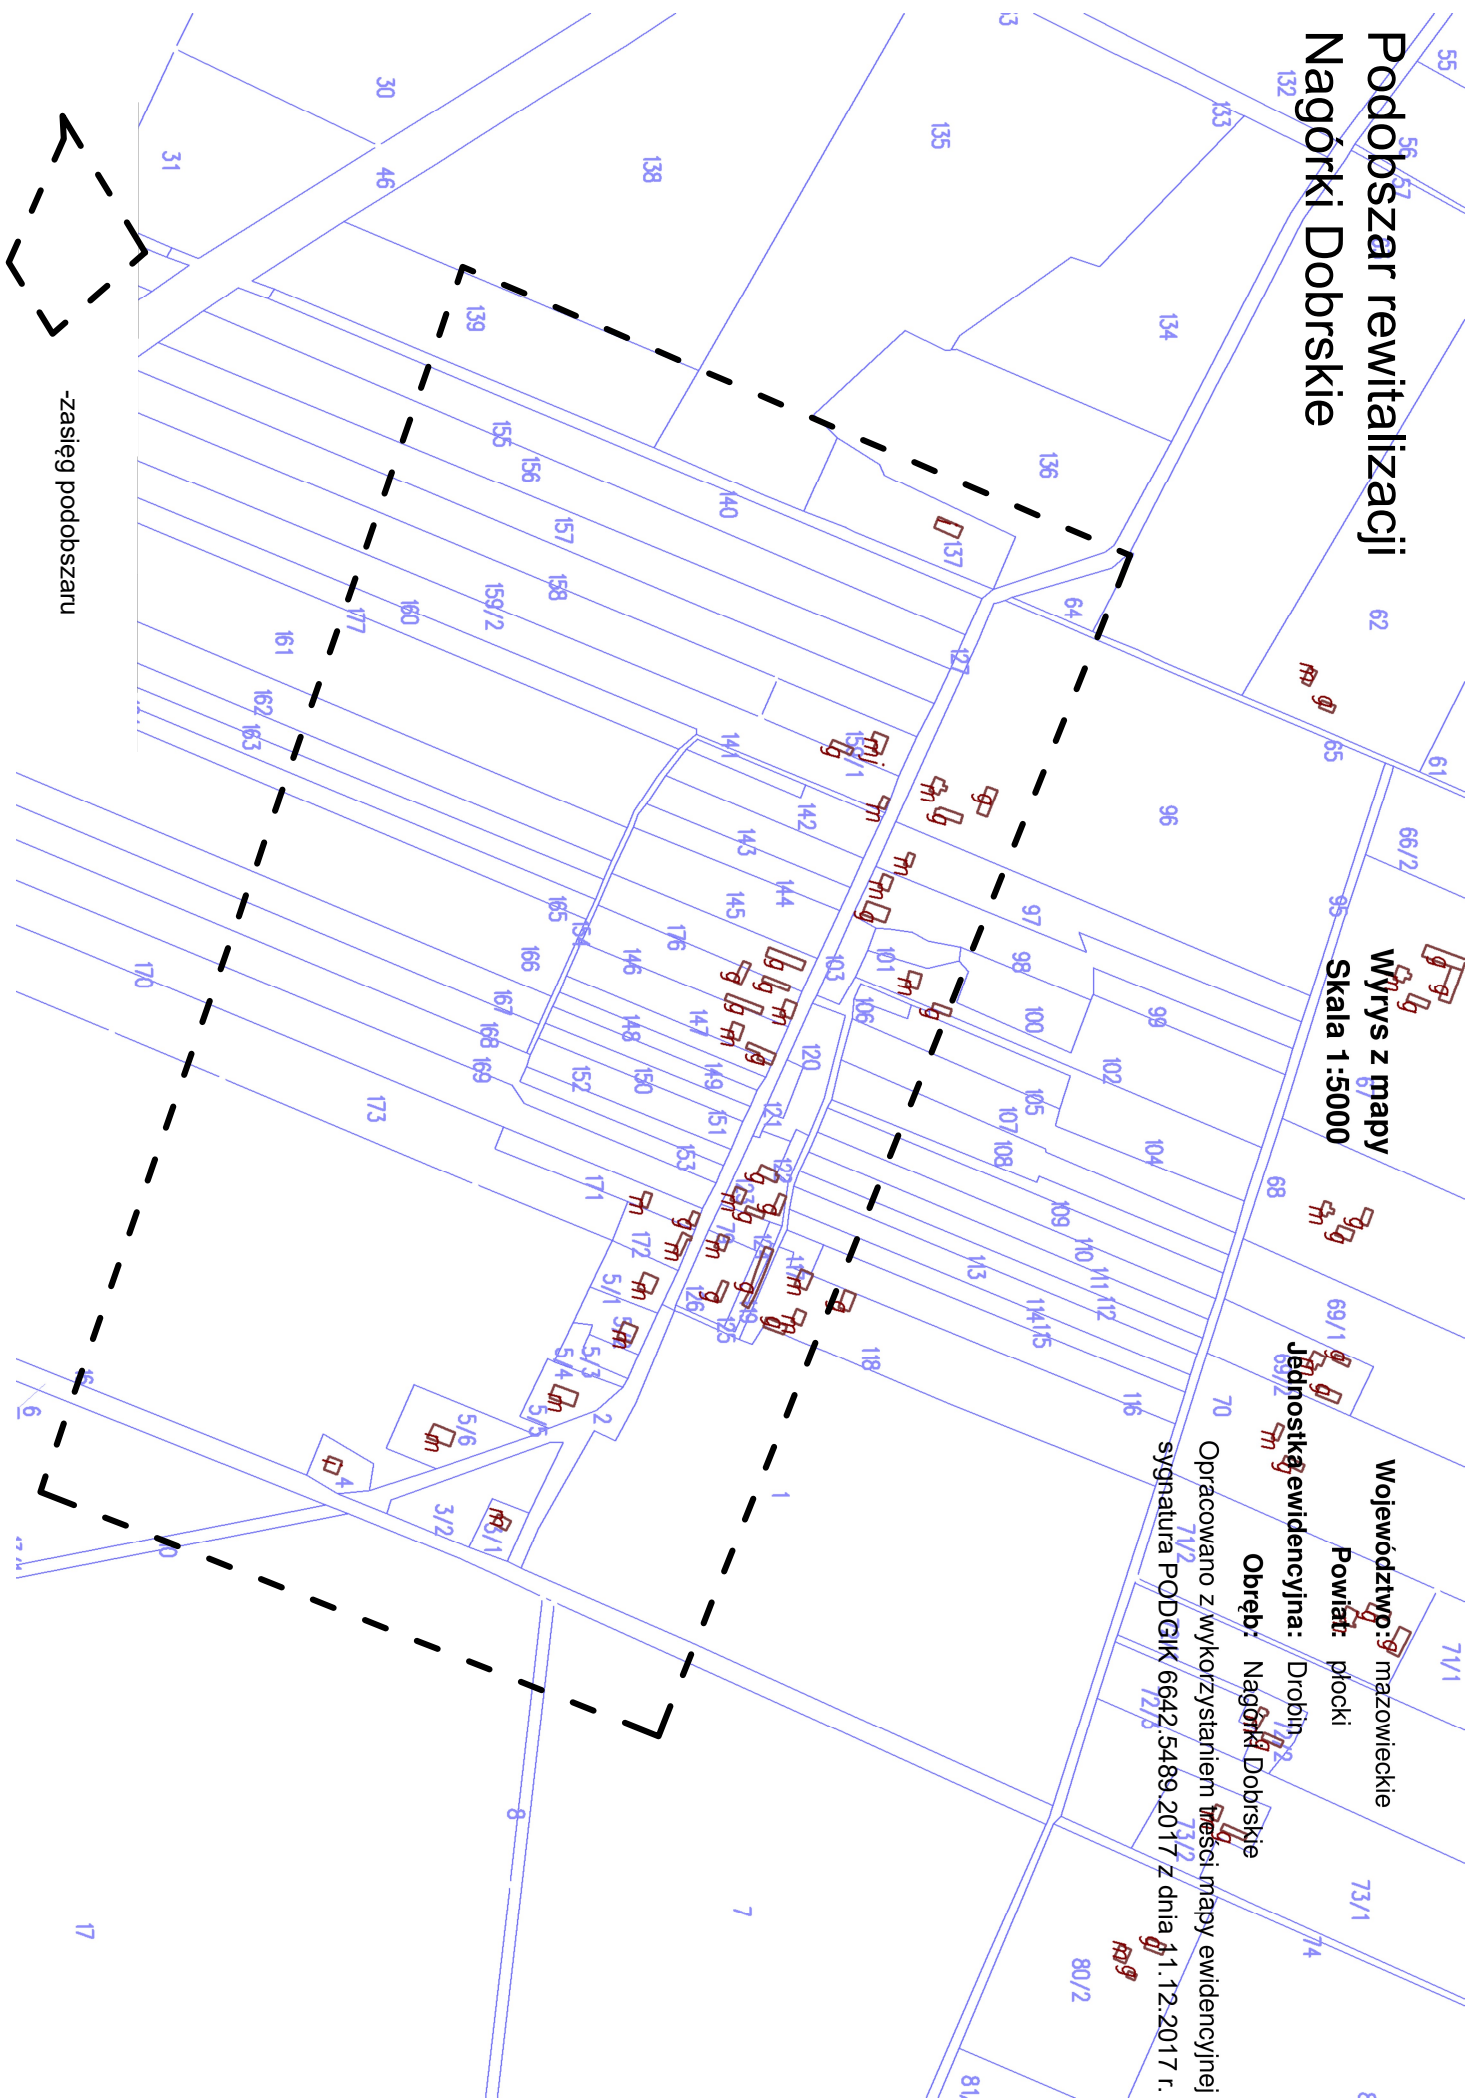

Podobszar rewitalizacji Nagórki Dobrskie

Wyrzys z mapy
Skala 1:5000

Województwo: mazowieckie
Powiat: plocki
Jednostka ewidencyjna: Drobín
Obręb: Nagórki Dobrskie

Opracowano z wykorzystaniem treści mapy ewidencyjnej
sygnatura PODGIK/6642.5489.2017 z dnia 11.12.2017 r.

-zasięg podobszaru