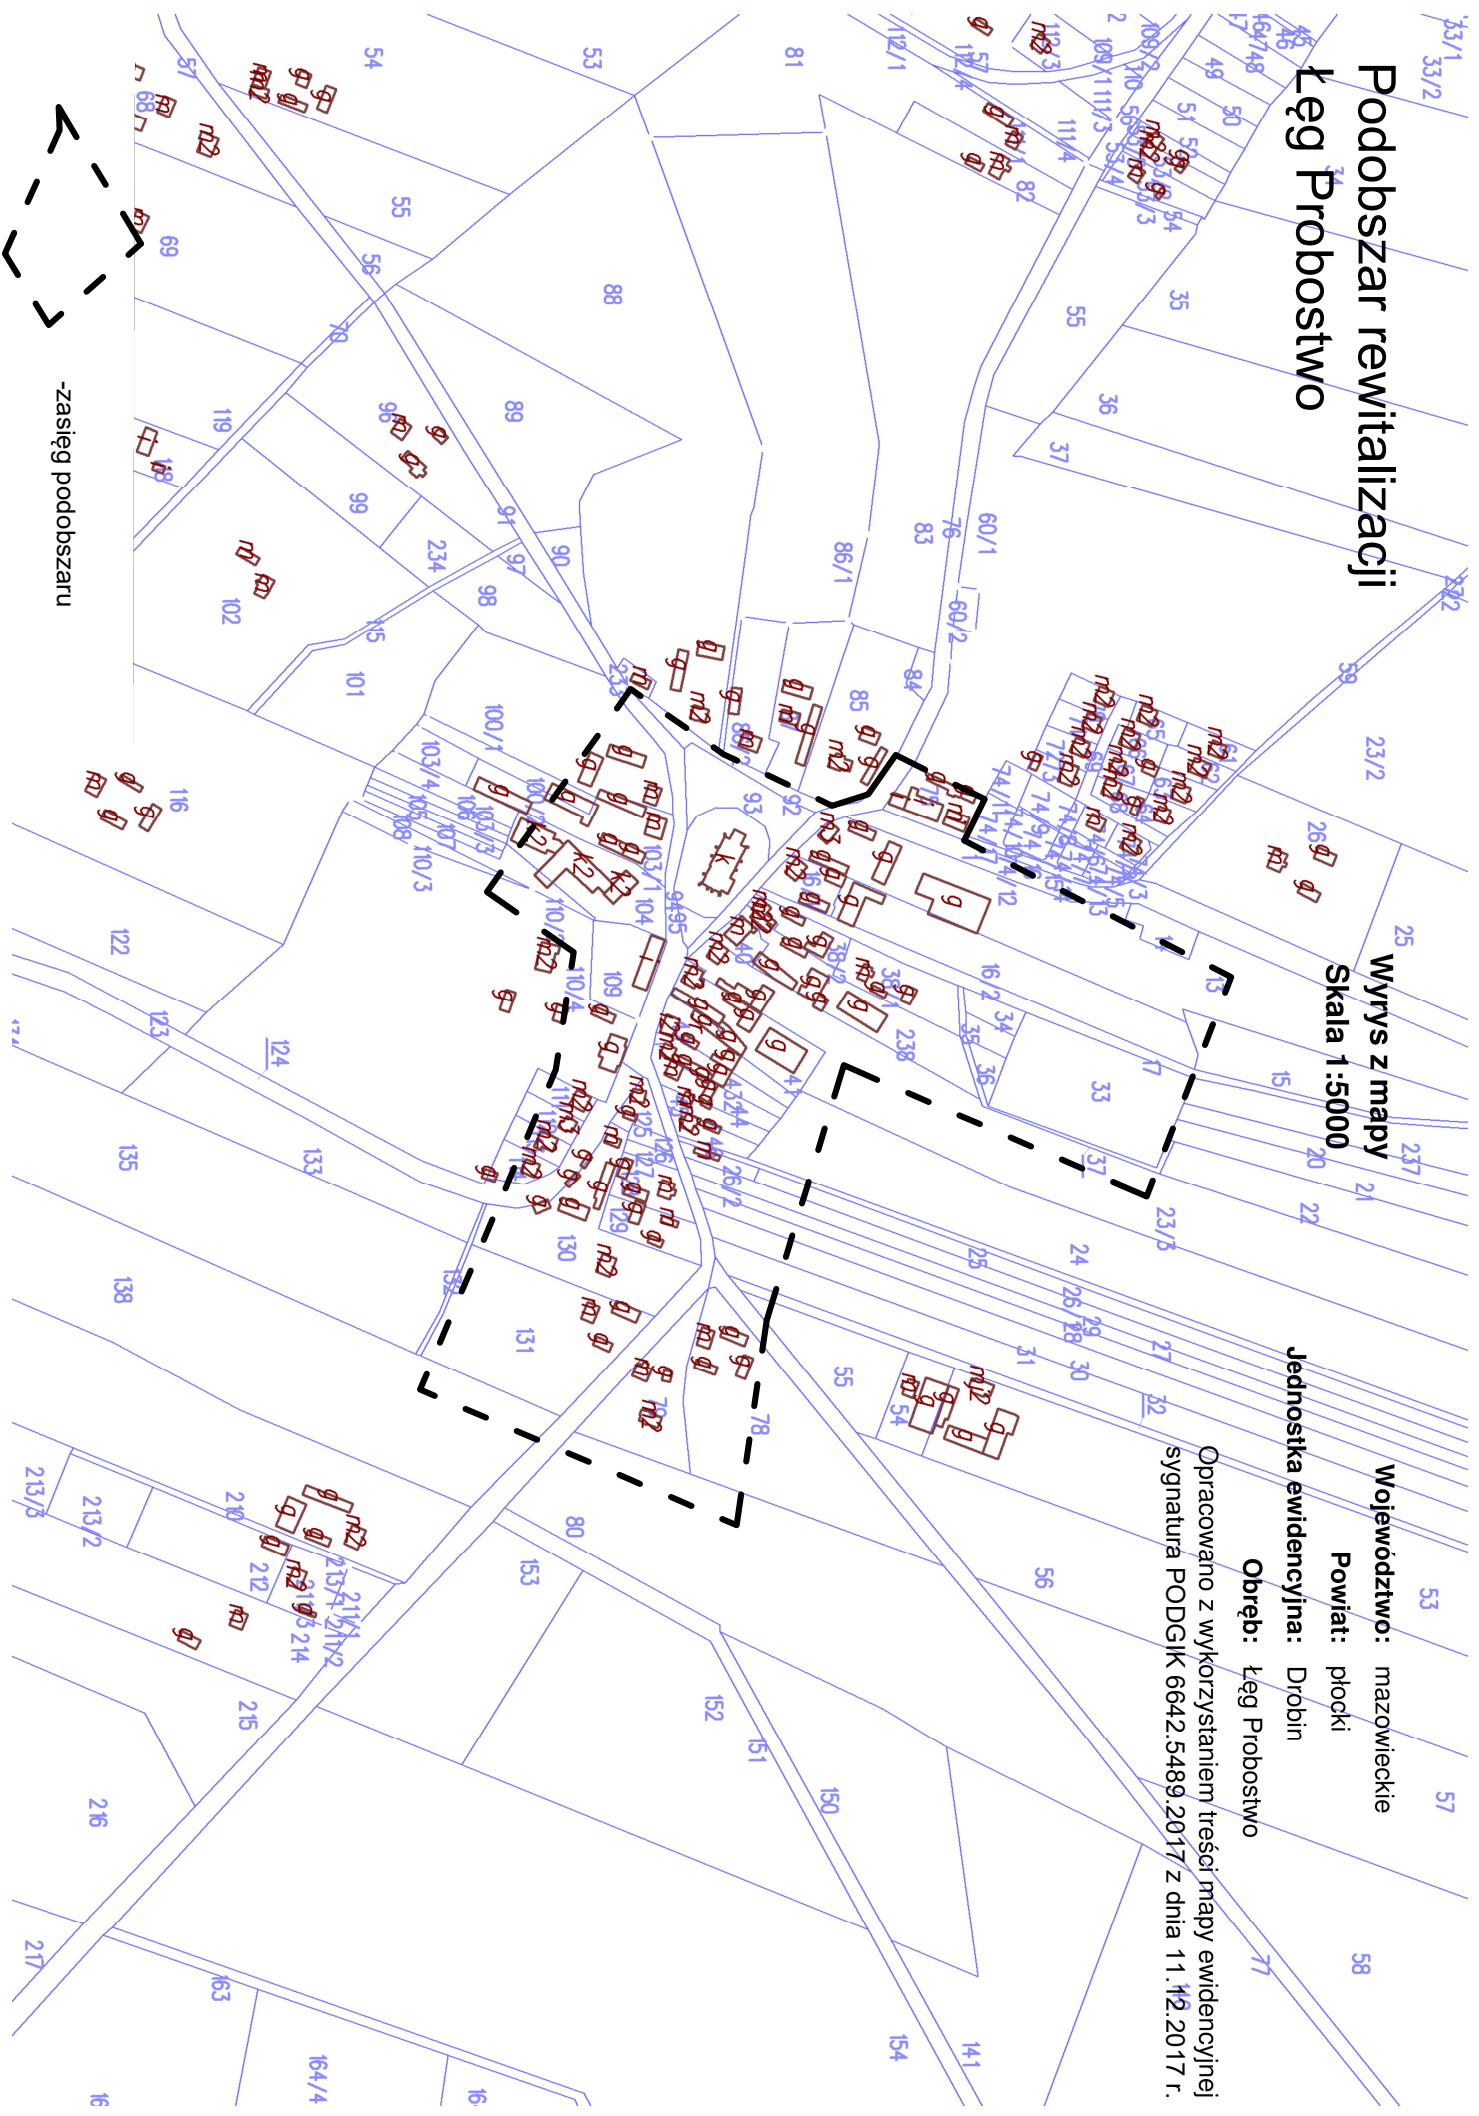

Podobszar rewitalizacji Łęg Probostwo

Wyrzys z mapy
Skala 1:5000

Województwo: mazowieckie

Powiat: plocki

Jednostka ewidencyjna: Drobin

Obręb: Łęg Probostwo

Opracowano z wykorzystaniem treści mapy ewidencyjnej
sygnatura PODGIK 6642.5489.2017 z dnia 11.12.2017 r.

-zasięg podobszaru