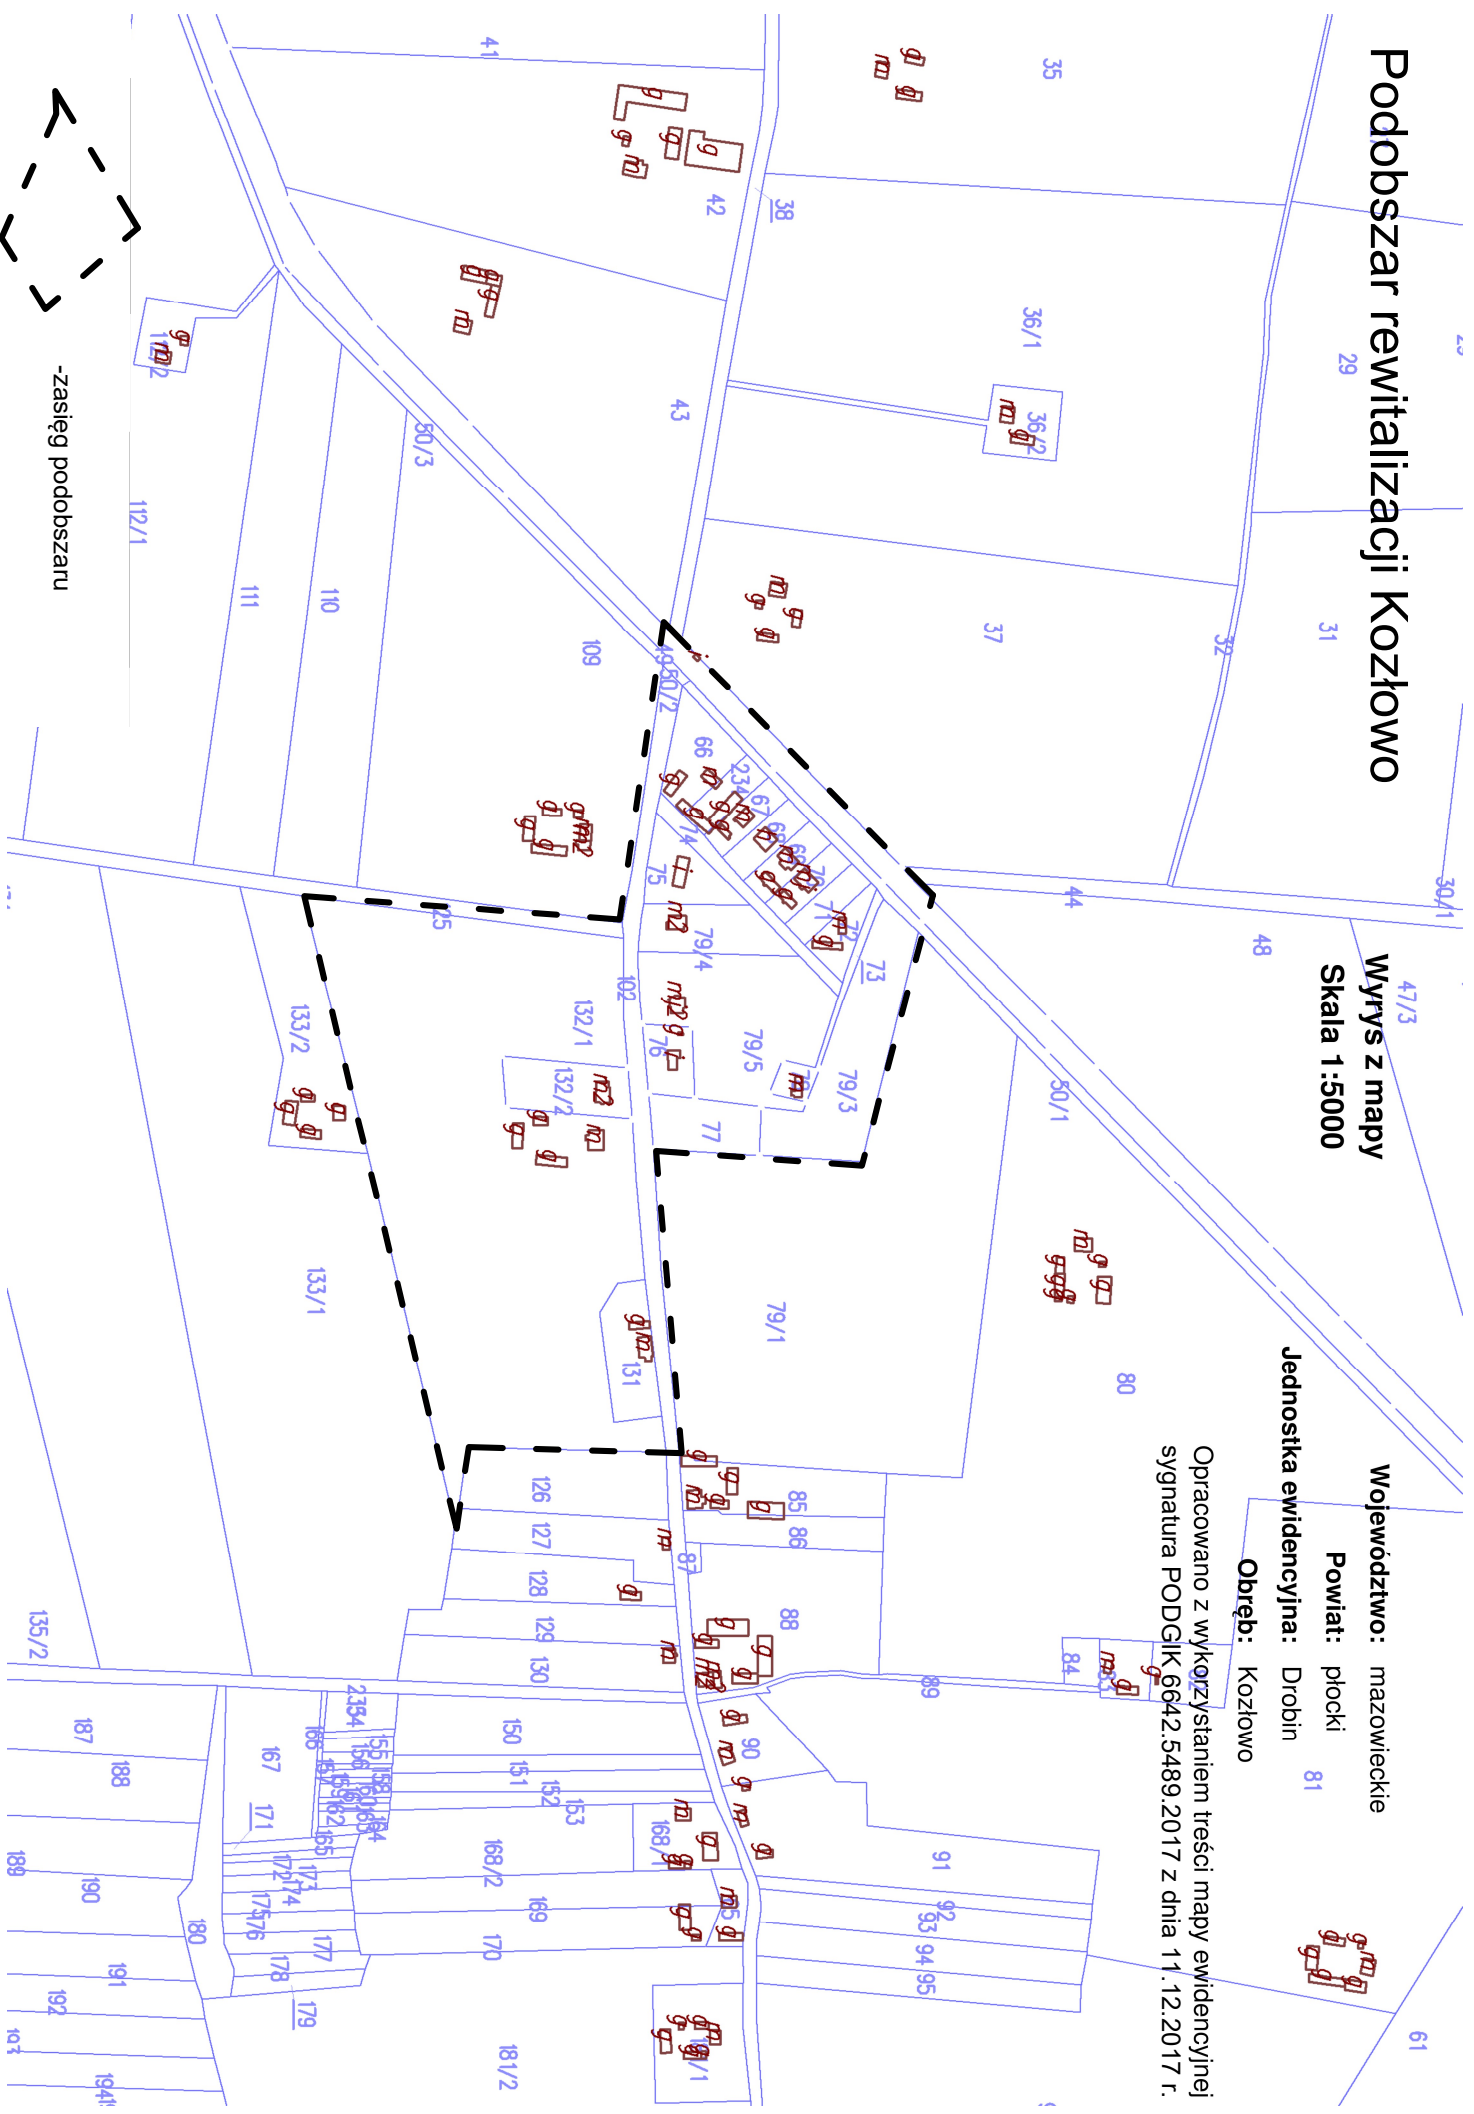

Podobszar rewitalizacji Kozłowo

47/3
Wyrzs z mapy
Skala 1:5000

Województwo: mazowieckie

Powiat: plocki 81

Jednostka ewidencyjna: Drobin

Obwód: Kozłowo

Opracowano z wykorzystaniem treści mapy ewidencyjnej sygnatura PODGJK.6642.5489.2017 z dnia 11.12.2017 r.

-zasięg podobszaru