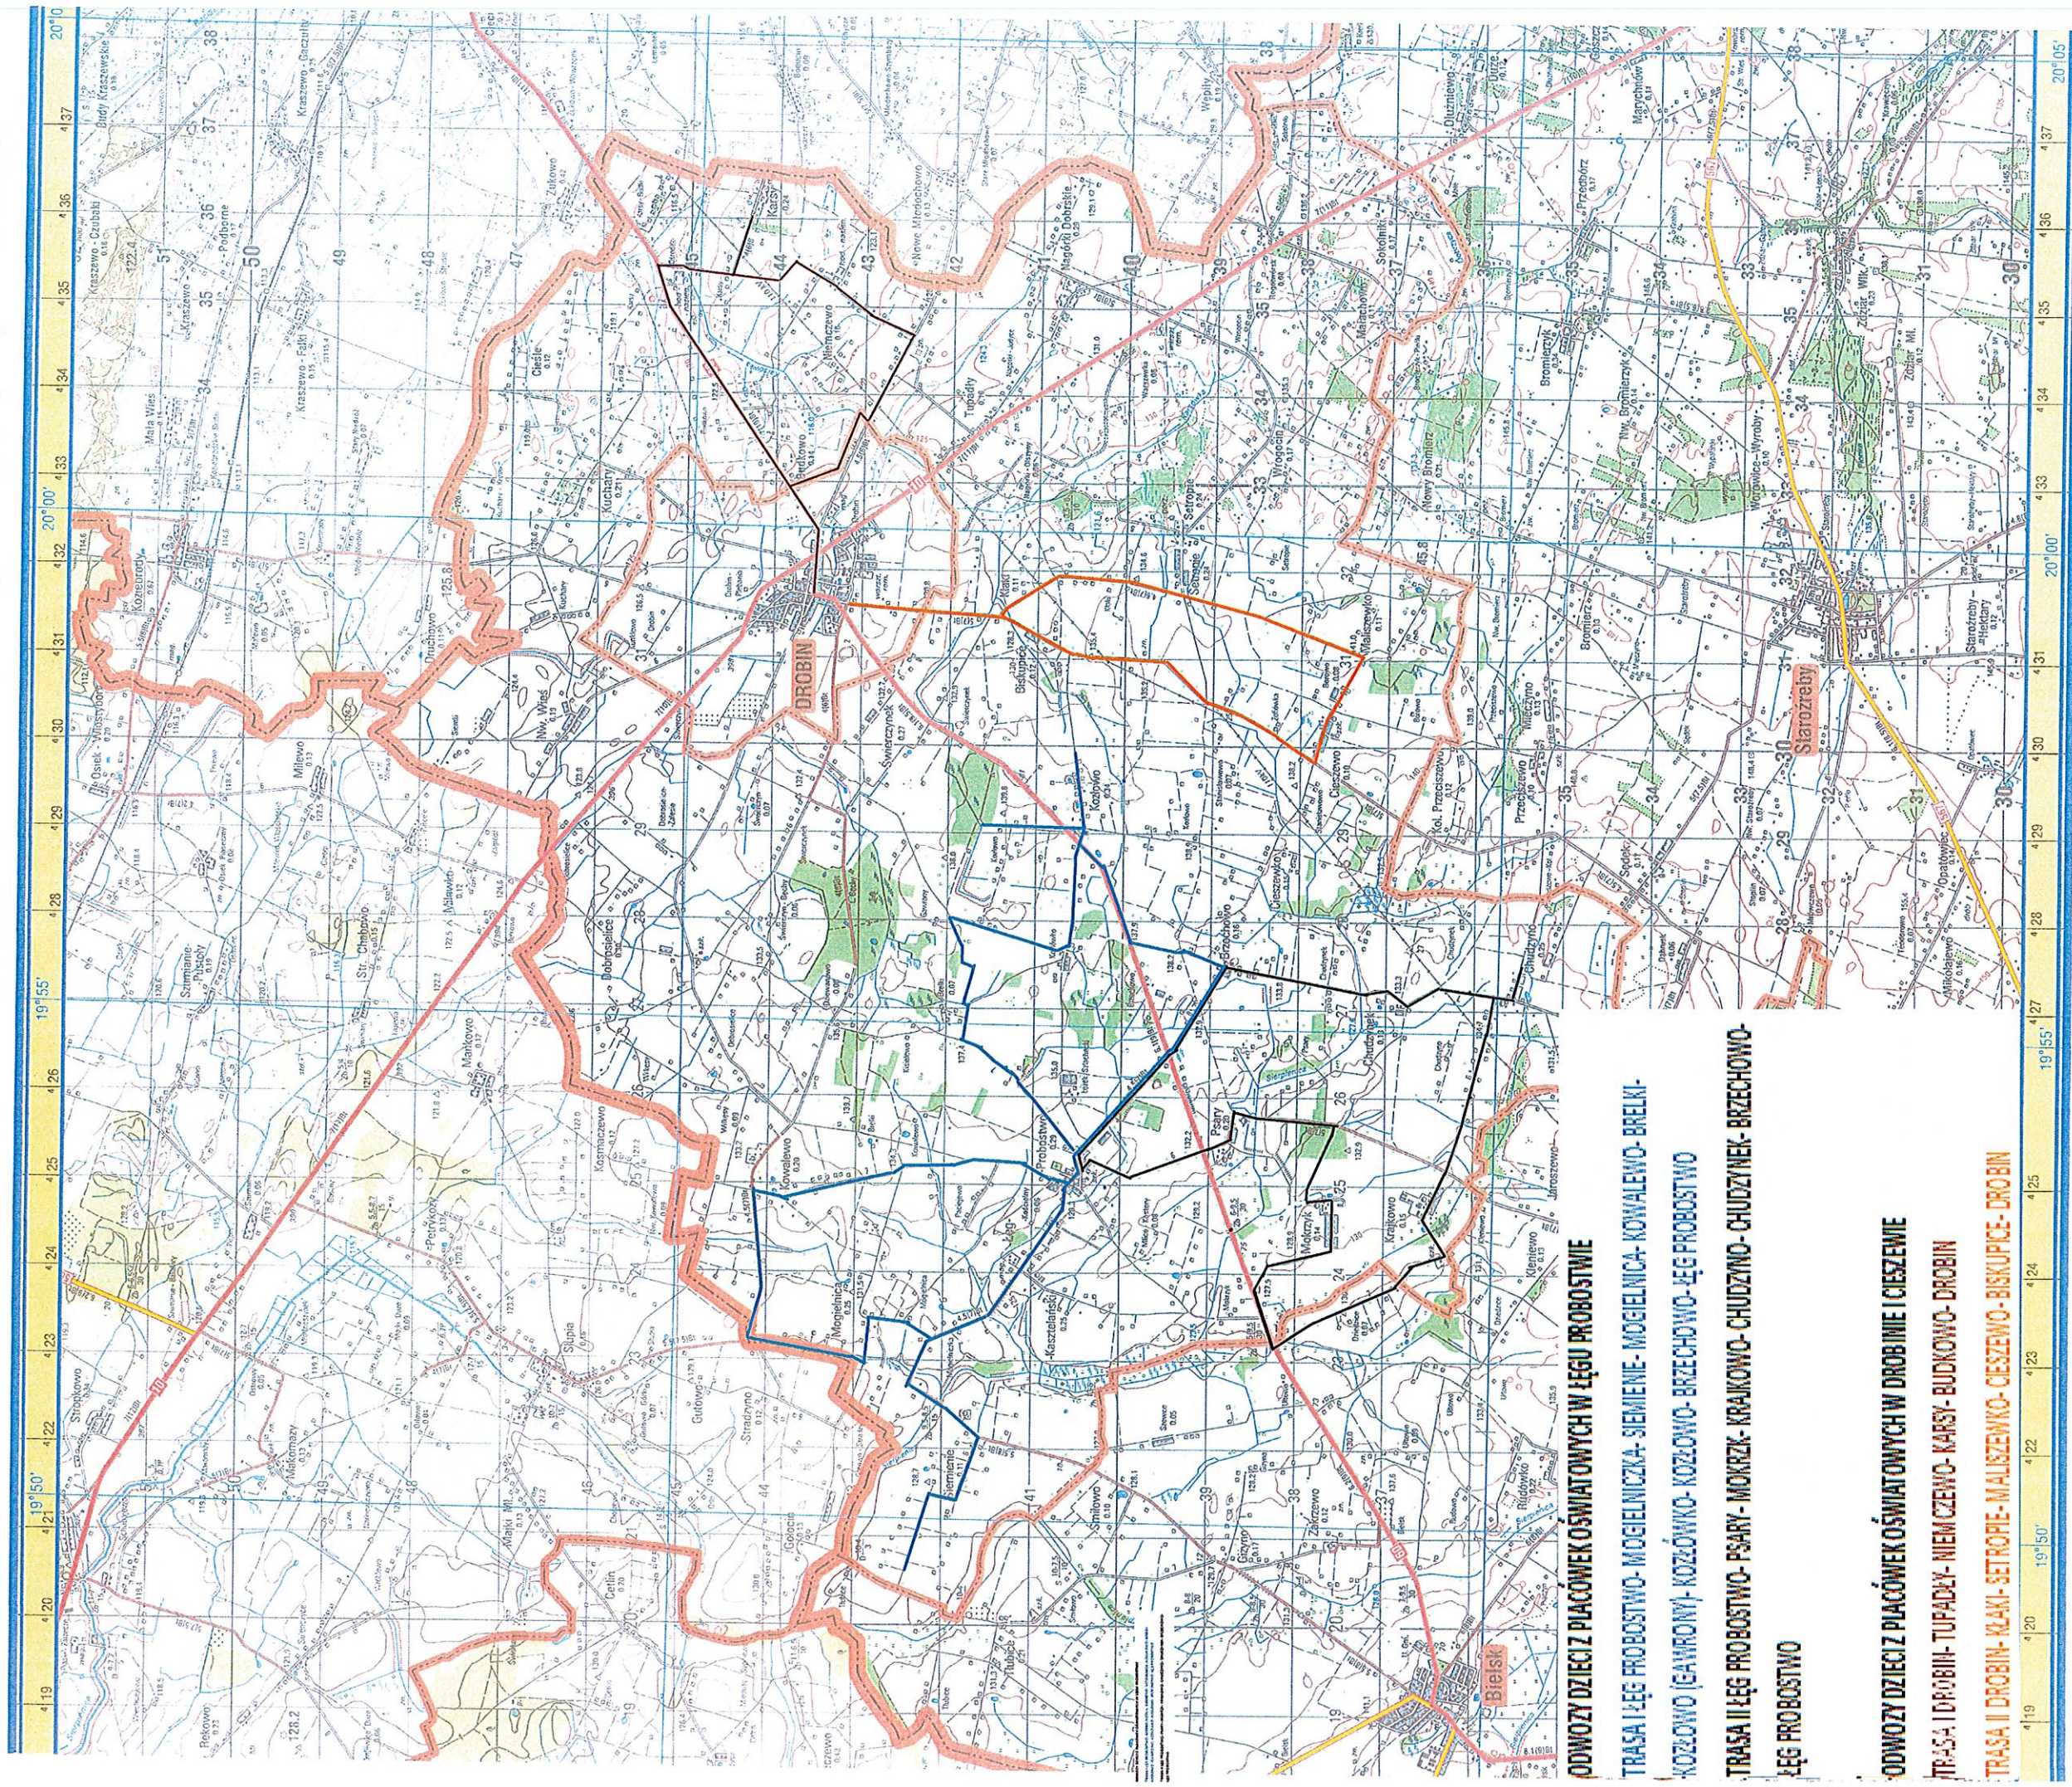

ODWOZ DZIECIŻ PIAĆCIEKOSWIATOWYCH W ŁĘGU PROBSTWIE

**TRASA ŁĘG PROBSTWO- MOGIELNICZKA- SIEMIENIE- MOGIELNICA- KOWALEWO- BRELI-
KOZŁOWO (GANROWY)- KOZŁOWKO- KOZŁOWO- BRZECHOWO- ŁĘG PROBSTWO**

**TRASA II ŁĘG PROBSTWO- PSARY- MOKRZK- KRAJKOWO- CHUDZINO- CHUDZYNEK- BRZECHOWO-
ŁĘG PROBSTWO**

ODWOZ DZIECIŻ PIAĆCIEKOSWIATOWYCH W DROBINIE I CIESZEWIE

TRASA I DROBIN- TUPADY- NIEMCZEWO- KARSY- BUDKOWO- DROBIN

TRASA II DROBIN- ŁĄKI- SETROPIE- MALISZEWKO- CIESZEWO- BISKUPICE- DROBIN